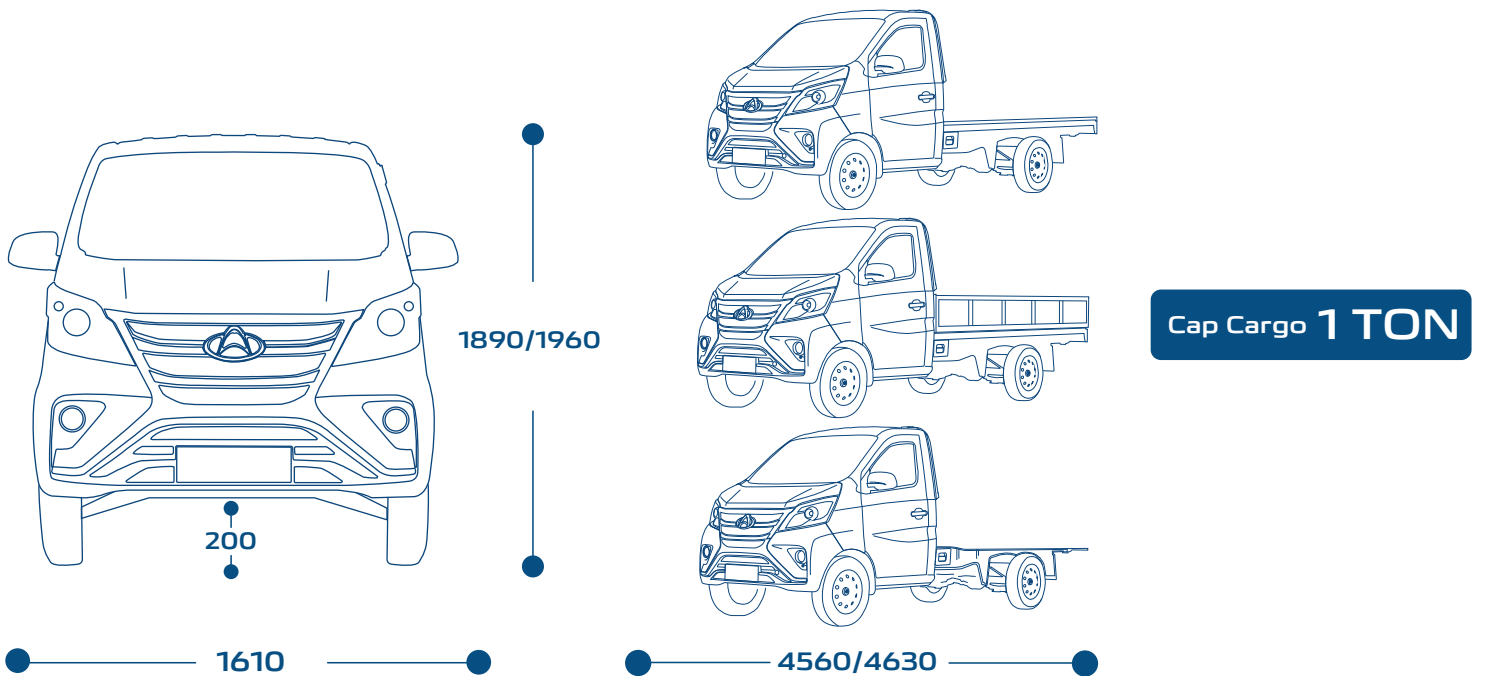

## PLUS

Carga con todo

 CHANGAN AUTO

MOTOR Y TRANSMISIÓN	PLATAFORMA	CAJA	CHASIS
Motor	1.5 L	1.5 L	1.5 L
Potencia Máxima (HP)	114 HP	114 HP	114 HP
Torque Máximo (lb-pie)	112 lb-pie	112 lb-pie	112 lb-pie
Transmisión	Manual (5 Vel.)	Manual (5 Vel.)	Manual (5 Vel.)
SEGURIDAD	PLATAFORMA	CAJA	CHASIS
Airbags Delanteras	Conductor y pasajero	Conductor y pasajero	Conductor y pasajero
Cinturones de Seguridad	De 3 puntos	De 3 puntos	De 3 puntos
Bloqueo de dirección	✓	✓	✓
Dirección electrónica asistida	✓	✓	✓
FRENOS Y DIRECCIÓN	PLATAFORMA	CAJA	CHASIS
Discos delanteros / Tambores traseros	✓	✓	✓
Sistema de Antibloqueo ABS	✓	✓	✓
Dirección electrónica asistida	✓	✓	✓
Control de dirección / Bloqueo de dirección	✓	✓	✓
CARGO	PLATAFORMA	CAJA	CHASIS
Gancho de arrastre	✓	✓	-
Rack superior	✓	✓	-
Distancia de la caja de carga (mm)	2680	2674.7	-
Tipo de carga	Piso Plano	Piso de la caja de carga (sin paneles traseros izquierdo y derecho, con cierre de gancho para la caja de carga delantera)	

MULTIMEDIA	PLATAFORMA	CAJA	CHASIS
1 Bocina (Piloto)	✓	✓	✓
Radio	✓	✓	✓

Peso 1099 kg | Largo 4630 mm | Ancho 1610 mm | Alto 1890/1960 mm | Altura libre al piso 200 mm